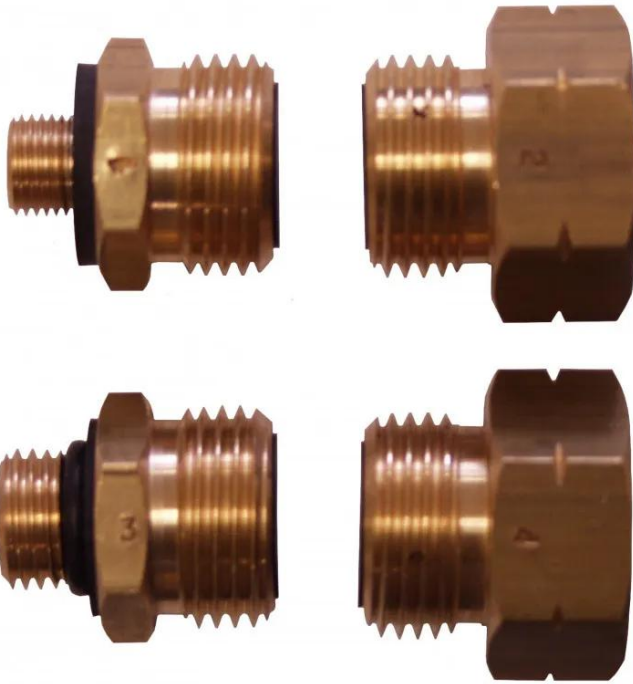

Europa Gasfl. - Anschluss-Adapter

[Zum ausgewähltem Artikel »](#)

Hersteller: ChattenGlut Basic

EAN: 4060597000186

Lieferzeit: ca. Zwischen **08.05.2026** und **11.05.2026** bei
heutigem Zahlungseingang

33,00 EUR

inkl. 19 % MwSt. zzgl. Versandkosten

(Datum: 04.05.2026 - 06:15 Uhr)

Produktbeschreibung:

DPS Euro-Flaschenset zur Verwendung ihres Deutschen Reglers an Gasflaschen anderer Länder. Besteht aus 4 Übergangsstutzen:

Italien, Schweiz, **Stutzen Nr. 1**

Gasflaschen-Ventile mit Anschluss M 10 X 1 Innengewinde
z.B. für VETTA-Gas u.v.m. ...

Griechenland, Italien, Österreich, **Stutzen Nr. 2**

Gasflaschen-Ventile mit Anschluss W 20 X 1/14" LH Außengewinde
z.B. für Liqui-, Butan, Agip, Mi-, Pipi-Gas u.v.m.

Belgien, Österreich, Dänemark, Luxemburg, Schweiz, England, Niederlande, Slowakei, Frankreich, Kroatien, Slowenien, Irland, Lettland, Spanien, Italien, Tschechien, **Stutzen Nr. 4**

Gasflaschen-Ventile mit Anschluss M 21,8 X 1/14" LH Innengewinde
z.B. für Nordisk-Flaskegas, Calor-, Botto-, Esso-, Thermo-, Drachen-, Primus-, Butano-, Oba-Gas u.v.m.